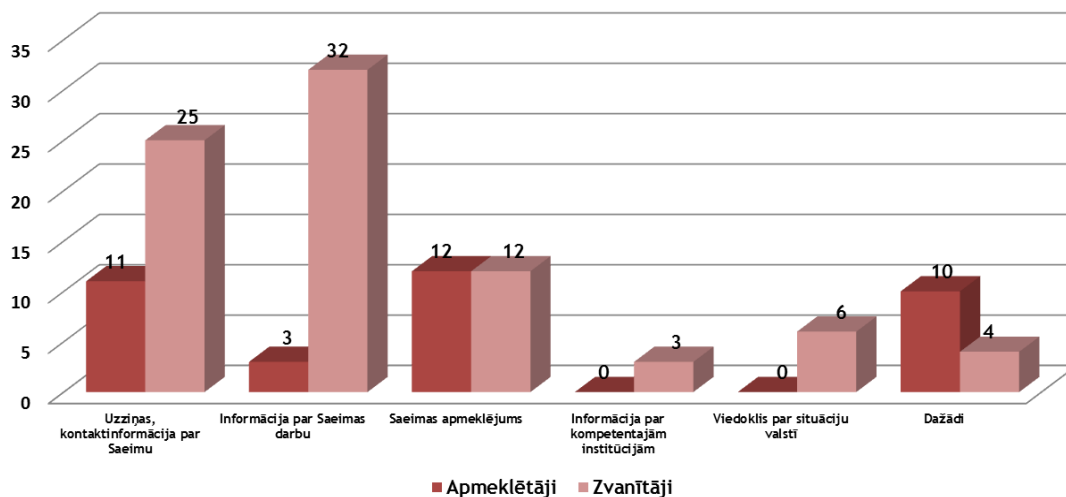

Individuālo apmeklētāju un saņemto zvanu skaitliskais sadalījums pa tēmām 2016.gada decembrī