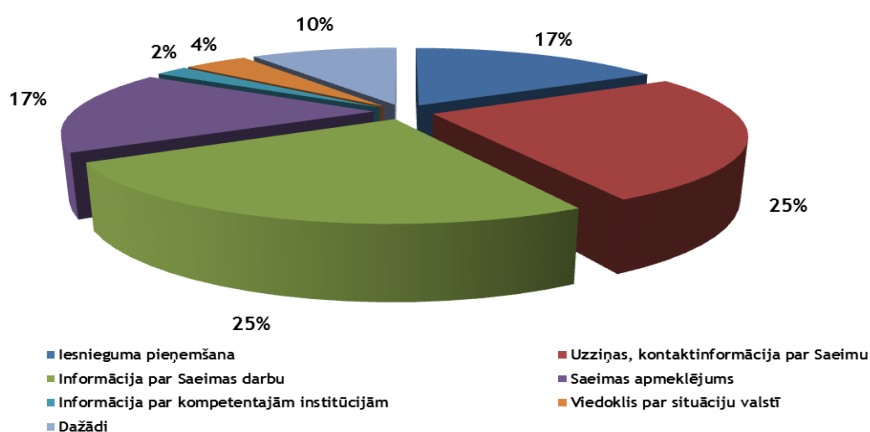

Individuālo apmeklētāju un saņemto zvanu procentuālais sadalījums pa tēmām 2016.gada decembrī