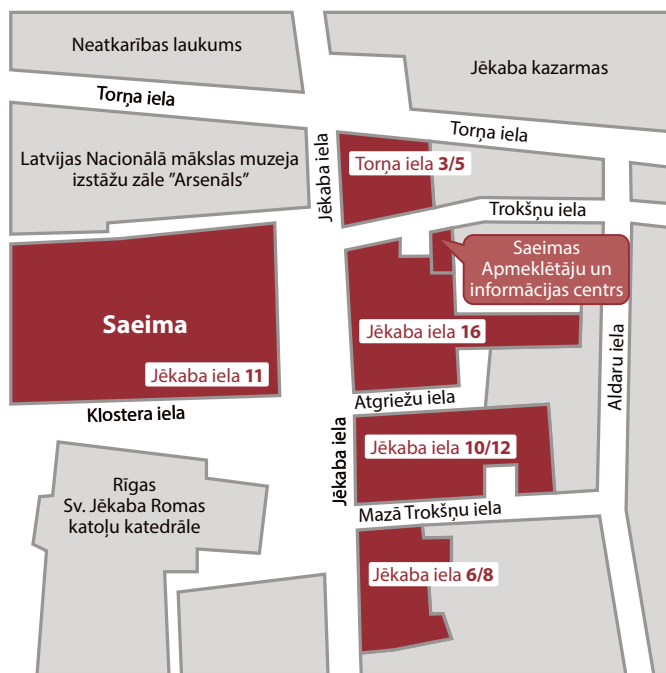

PILSONĪBAS, MIGRĀCIJAS UN SABIEDRĪBAS SALIEDĒTĪBAS KOMISIJA

Jēkaba iela 16, 1. stāvs, 118. telpa

EIROPAS LIETU KOMISIJA

Jēkaba iela 6/8, 5. stāvs, 306. telpa

ILGTSPĒJĪGAS ATTĪSTĪBAS KOMISIJA

Jēkaba iela 10/12, 4. stāvs, 409. telpa

ADMINISTRATĪVI TERITORIĀLĀS REFORMAS KOMISIJA

Jēkaba iela 16, 3. stāvs, 303. telpa

APMEKLĒTĀJU UN INFORMĀCIJAS CENTRS

Jēkaba iela 16 (ieeja no Trokšņu ielas)

Komisijas sēdes var notikt arī citās telpās, tāpēc lūdzam skatīt attiecīgās dienas darba kārtību.