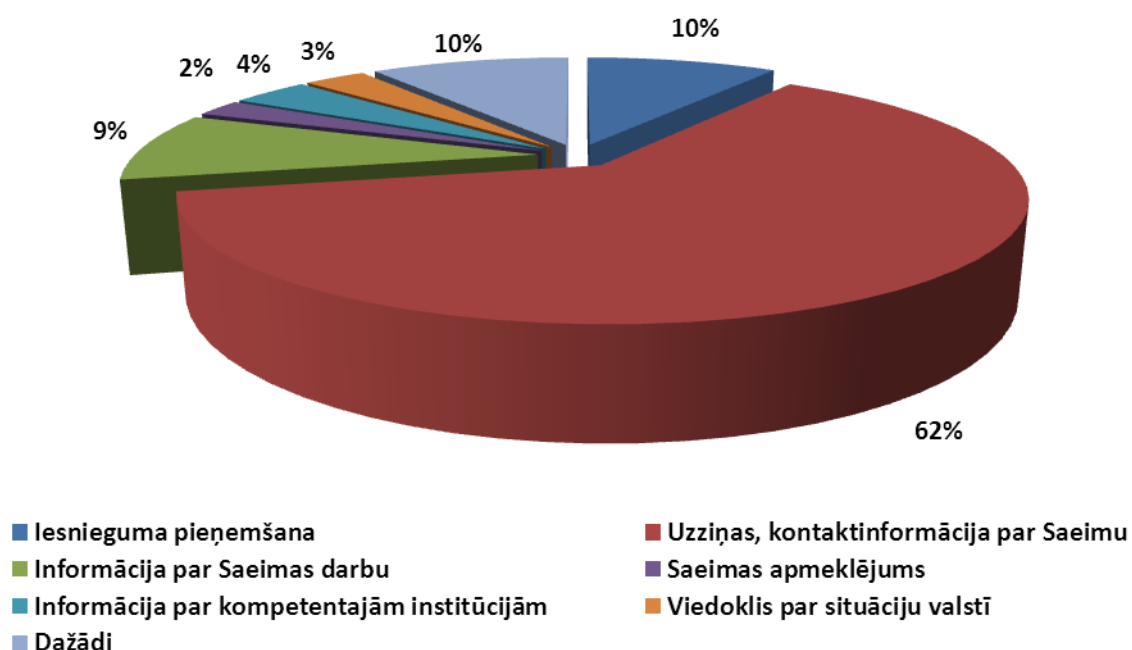

Individuālo apmeklētāju un saņemto zvanu procentuālais sadalījums pa tēmām 2012.gada janvārī