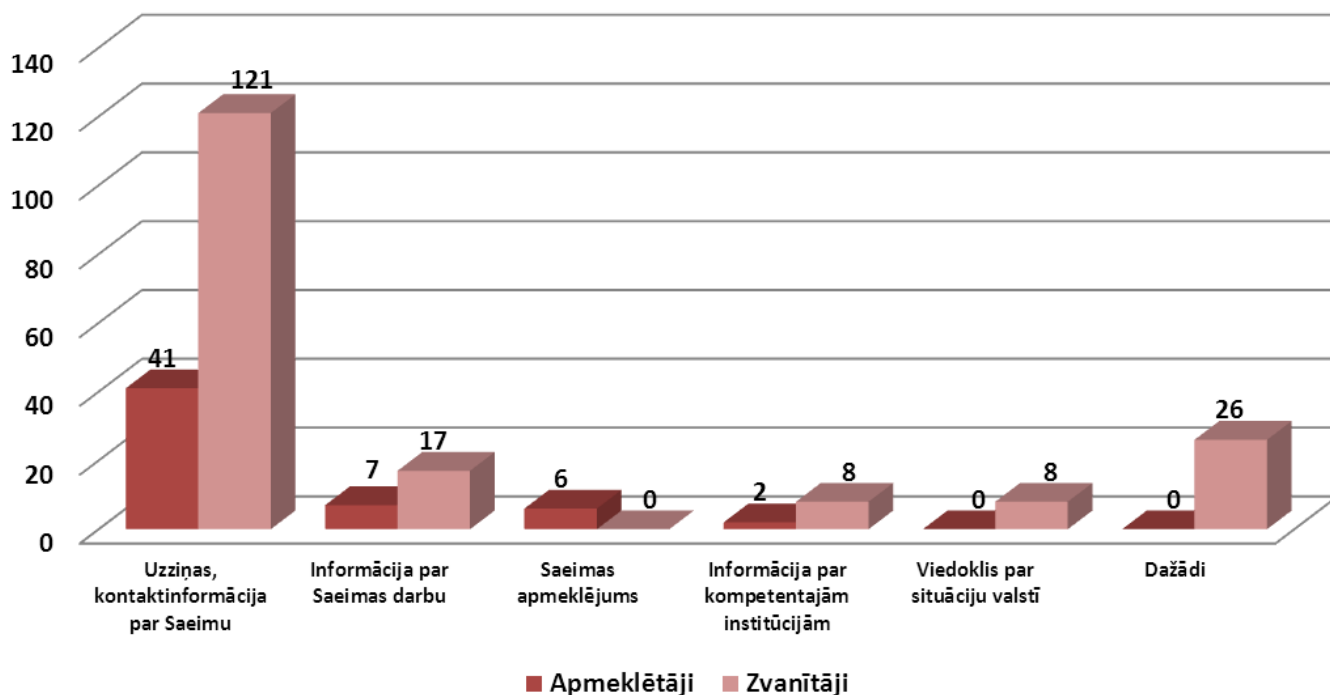

Individuālo apmeklētāju un saņemto zvanu skaitliskais sadalījums pa tēmām 2012.gada janvārī