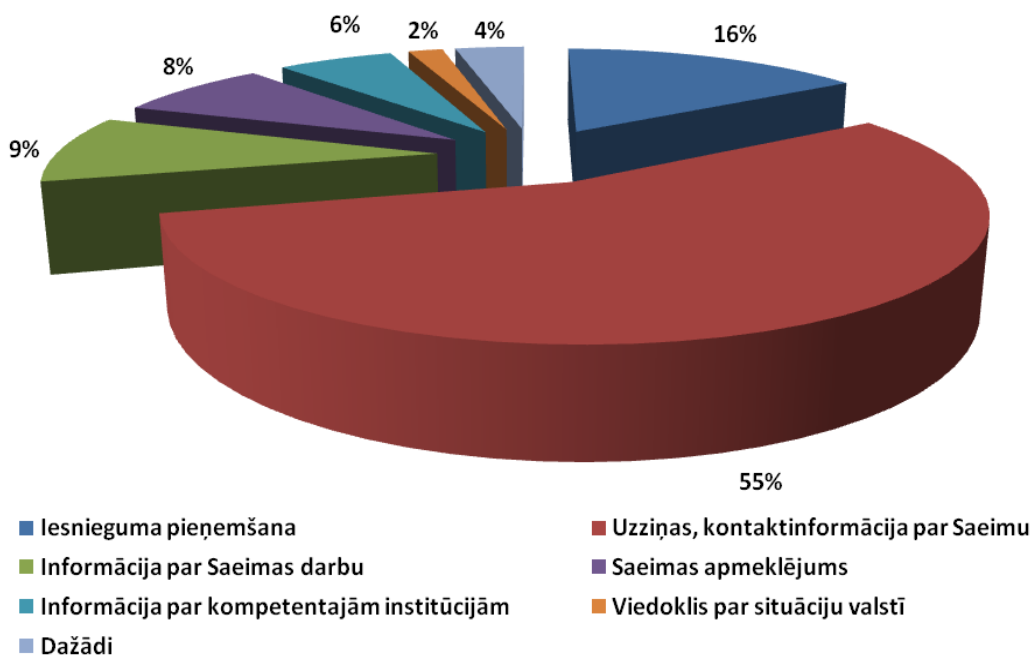

Individuālo apmeklētāju un saņemto zvanu procentuālais sadalījums pa tēmām 2011.gada jūlijā