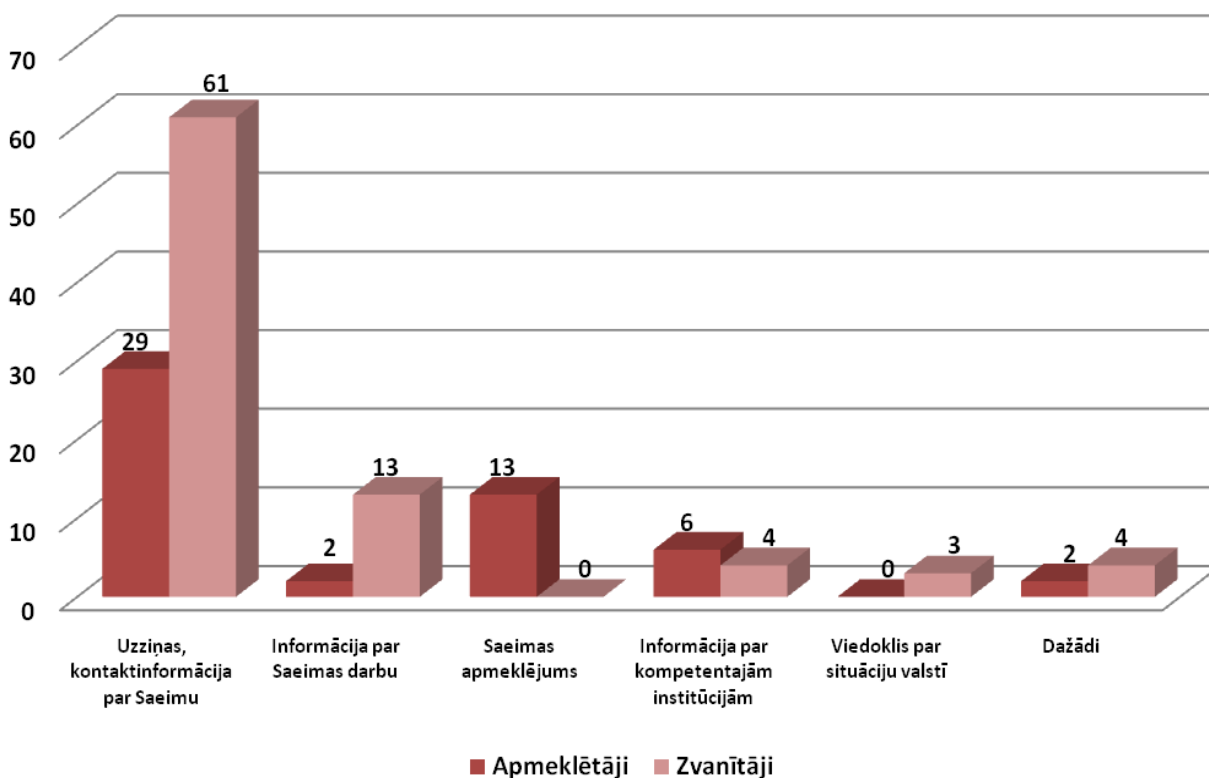

Individuālo apmeklētāju un saņemto zvanu skaitliskais sadalījums pa tēmām 2011.gada jūlijā