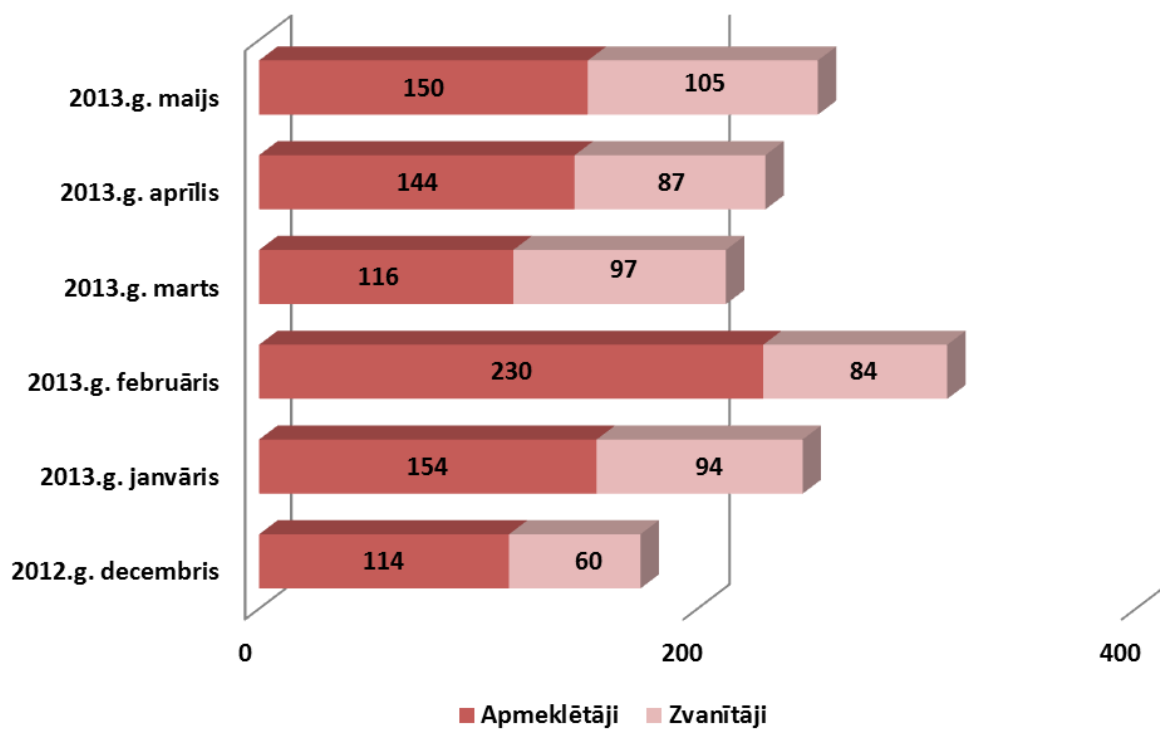

Reģistrēto apmeklētāju un zvanu skaits pa mēnešiem

Informāciju sagatavoja Saeimas Sabiedrisko attiecību birojs