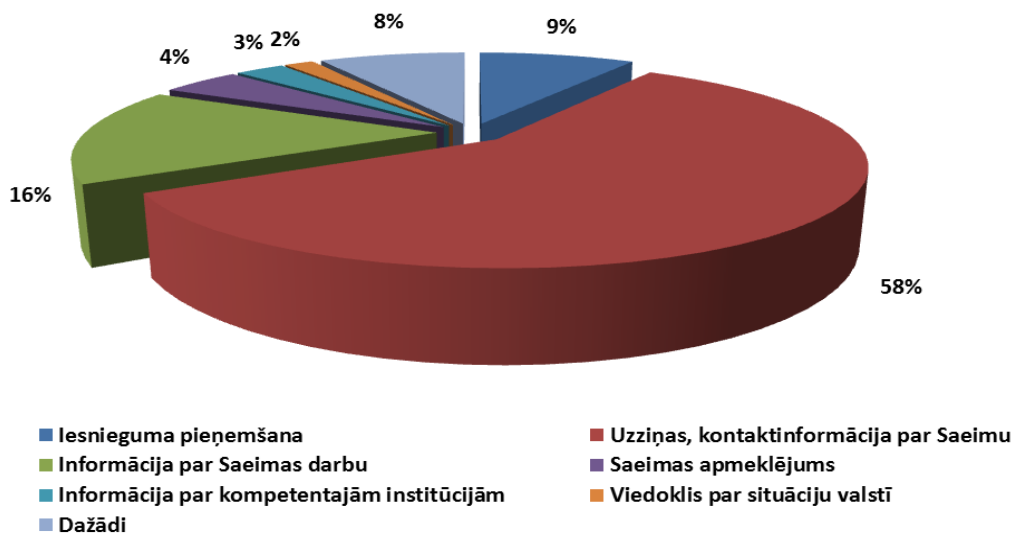

Individuālo apmeklētāju un saņemto zvanu procentuālais sadalījums pa tēmām 2013.gada maijā