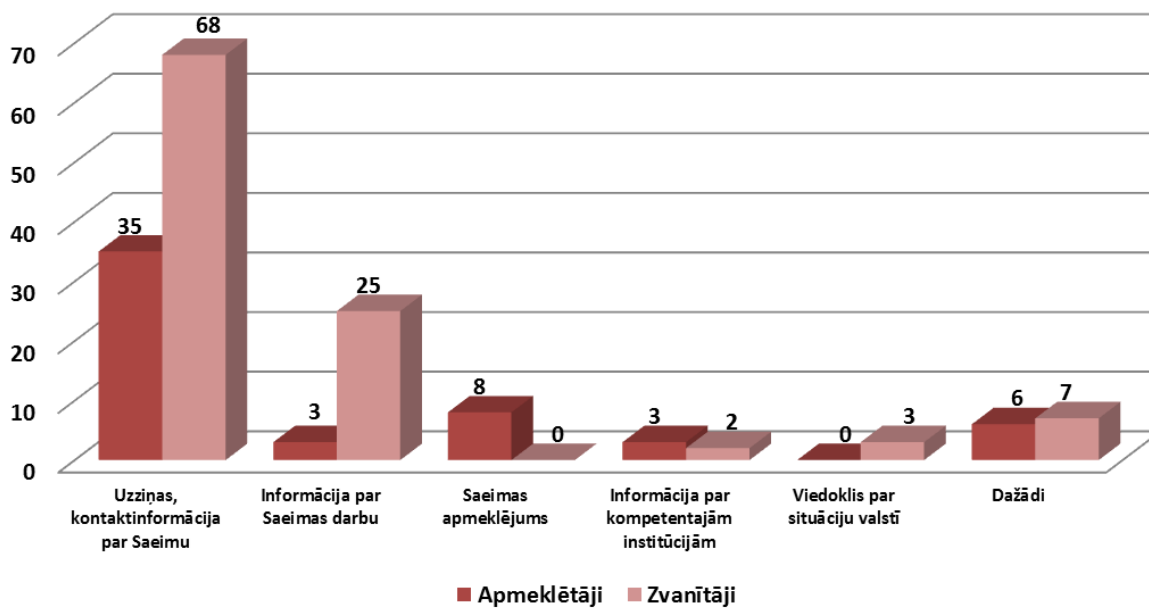

Individuālo apmeklētāju un saņemto zvanu skaitliskais sadalījums pa tēmām 2013.gada maijā