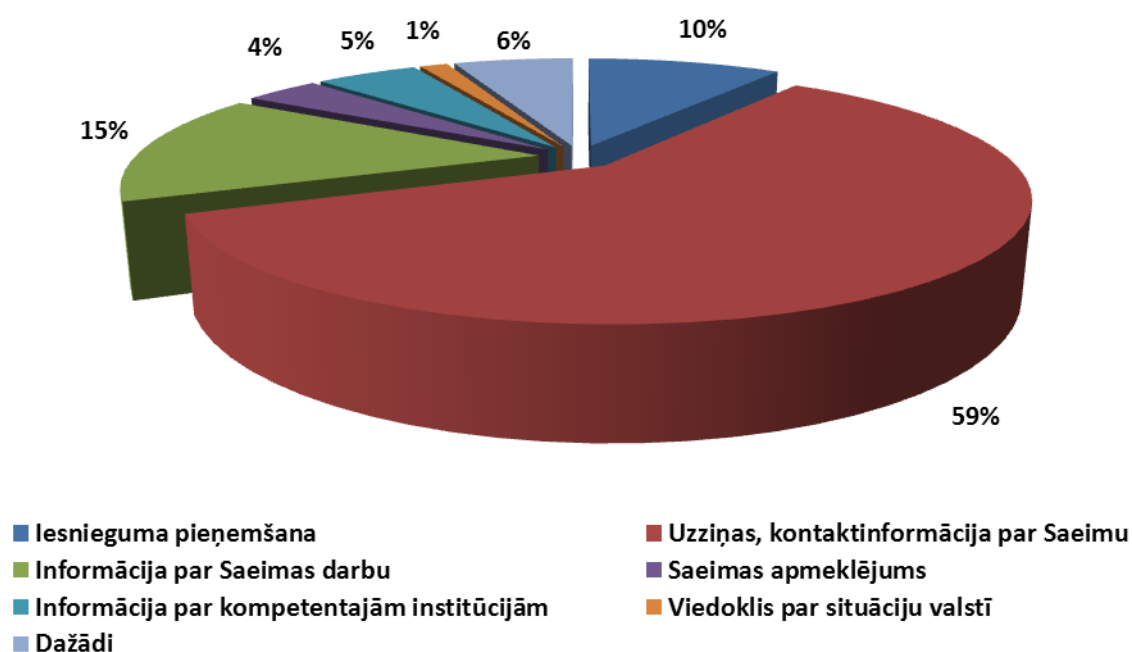

**Latvijas Republikas Saeimas
Sabiedrisko attiecību biroja Apmeklētāju un informācijas centra
informatīvais pārskats
(2011.gada 1.decembris - 2011.gada 31.decembris)**

Reģistrētie apmeklētāji	149
Centra publiskās telpas apmeklētāji	89
tajā skaitā iesniegumu pieņemšana	21
Tikšanās ar Saeimas amatpersonām	60
Saziņas forma	
Personīgi	89
Pa e-pastu <i>info@saeima.lv</i>	426
tajā skaitā Latvijas Veselības un sociālās aprūpes darbinieku arodbiedrības ierosinātā akcijas e-pasti	334
Pa Saeimas informatīvo tālruni 67087321	127
Kontaktu tematikas	
Uzziņas, kontaktinformācija par Saeimu	128
Informācija par Saeimas darbu	32
Saeimas apmeklējums	8
Informācijas par kompetentajām institūcijām	11
Viedoklis par situāciju valstī	3
Dažādi	13
Tikšanās ar Saeimas amatpersonām	
<i>Ar individuālajiem apmeklētājiem tikās:</i>	
• Deputāts I.Čaklais (VIENOTĪBA)	
• Deputāts A.Elksniņš (SC)	
• Deputāts I.Klementjevs (SC)	
• Deputāts A.Latkovskis (VIENOTĪBA)	
• Deputāts A.Loskutovs (VIENOTĪBS)	
• Deputāts I.Parādnieks (VL-TB/LNNK)	
• Deputāts A.Rubiks (SC)	
• Saeimas priekšsēdētājas biedra A.Klementjeva biroja vadītāja	
• Deputāta I.Čaklā (VIENOTĪBA) palīgs	
<i>Ar kolektīvajiem apmeklētājiem tikās un pasākumus organizēja:</i>	
• Budžeta un finanšu (nodokļu) komisijas priekšsēdētāja J.Reira (VIENOTĪBA) preses konference	
• Protokola nodaļa	
• Sabiedrisko attiecību birojs	
Valoda	
Latviešu valoda	186
Svešvalodas	30
Dzimums*	
Sieviete	112
Vīrietis	98

* Gadījumos, kad šādu informāciju iespējams reģistrēt

Sabiedrisko attiecību biroja vadītāja
Lelde Rāfelde

Individuālo apmeklētāju un saņemto zvanu procentuālais sadalījums pa tēmām 2011.gada decembrī

- Iesnieguma pieņemšana
- Informācija par Saeimas darbu
- Informācija par kompetentajām institūcijām
- Dažādi
- Uzziņas, kontaktinformācija par Saeimu
- Saeimas apmeklējums
- Viedoklis par situāciju valstī