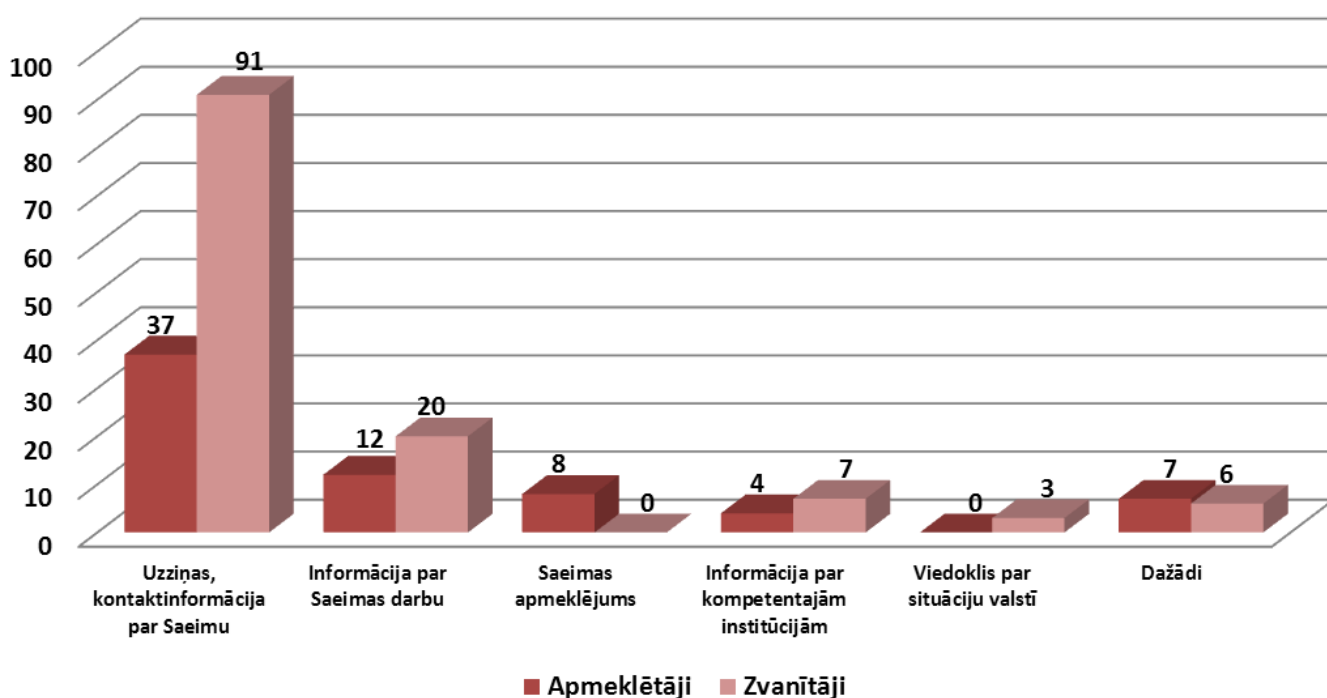

* Gadījumos, kad šādu informāciju iespējams reģistrēt

Sabiedrisko attiecību biroja vadītāja
Lelde Rāfelde

Individuālo apmeklētāju un saņemto zvanu procentuālais sadalījums pa tēmām 2011.gada decembrī

- Iesnieguma pieņemšana
- Informācija par Saeimas darbu
- Informācija par kompetentajām institūcijām
- Dažādi
- Uzziņas, kontaktinformācija par Saeimu
- Saeimas apmeklējums
- Viedoklis par situāciju valstī

Individuālo apmeklētāju un saņemto zvanu skaitliskais sadalījums pa tēmām 2011.gada decembrī

Reģistrēto apmeklētāju un zvanu skaits pa mēnešiem