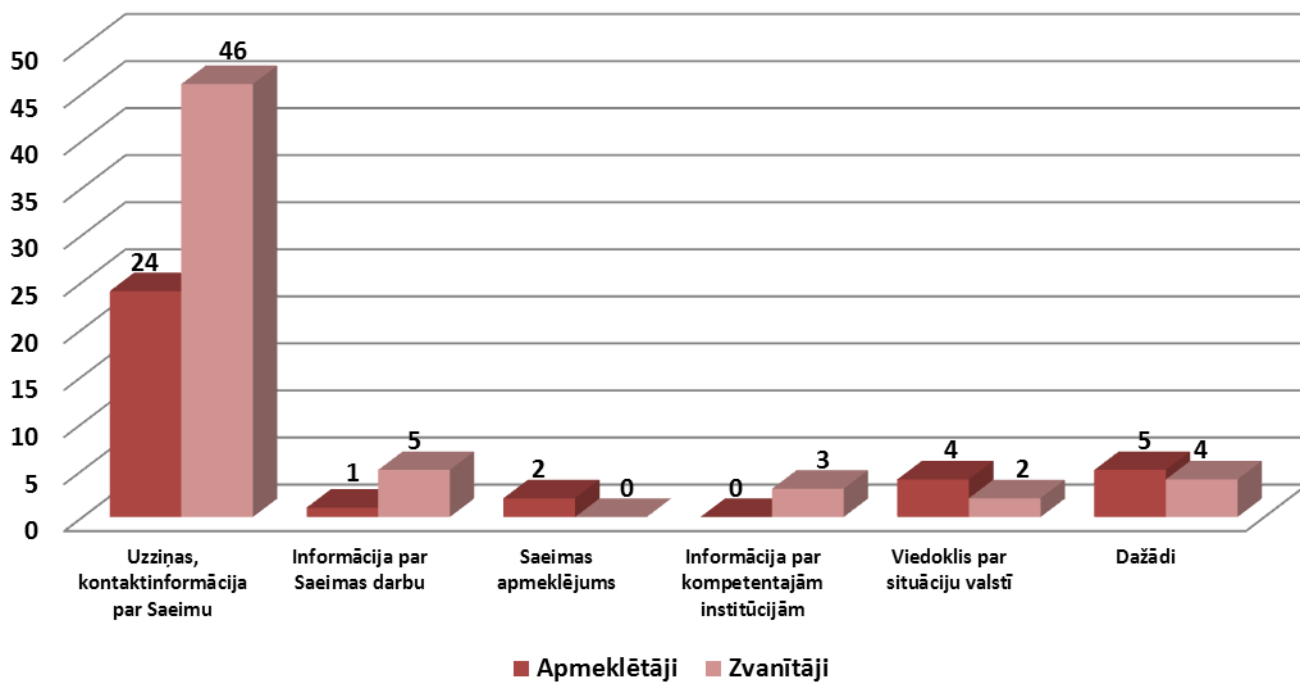

Individuālo apmeklētāju un saņemto zvanu skaitliskais sadalījums pa tēmām 2012.gada decembrī