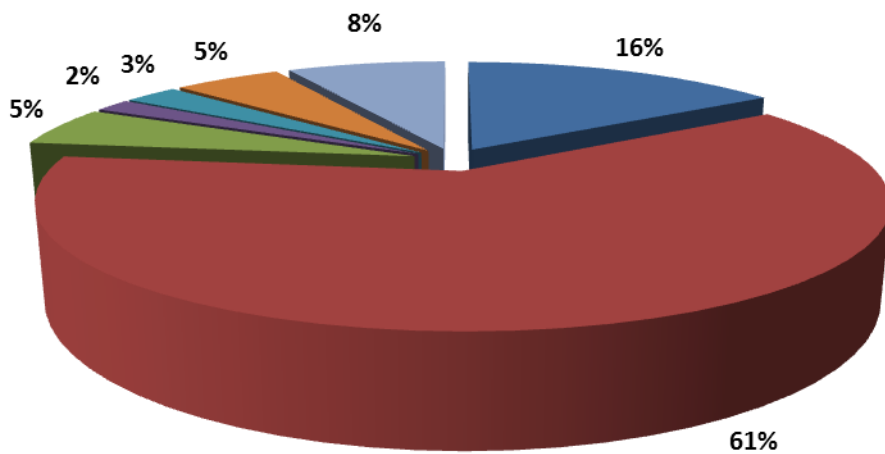

Ar kolektīvajiem apmeklētājiem tikās un pasākumus organizēja

- Deputātes I.Bites (RP) Melnkalnes delegāciju
- Deputāta R.Naudiņa (VL-TB/LNNK) tikšanās ar Vidzemes augstskolas studentiem

Valodas

Latviešu valoda	99
Svešvalodas	15

Dzimums*

Sieviete	54
Vīrietis	60

* Gadījumos, kad šādu informāciju iespējams reģistrēt.

Sabiedrisko attiecību biroja vadītāja
Lelde Rāfelde

Individuālo apmeklētāju un saņemto zvanu procentuālais sadalījums pa tēmām 2012.gada decembrī